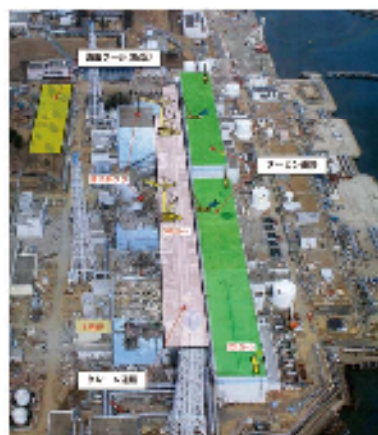

「明るい」から不安なところが「見える」街路灯の照明実験 | 角舘政英

オピニオンの視線

食も住まいも自然に学ぶ。
五感を養うために
旅館はちょっと前の暮らしを実現—中川誼美

各地域の拠点を開発設計事務所
建築集 作品集

東北の建築家からのメッセージ—
共有する願いは
地域に寄り添った
住民主体の復興
行動する建築家①
恒久的にも可能。
3階建ての仮設住宅を
女川町に提案—坂茂

地域の話題—
原発の燃料棒を
取り出す建築手法
—福永博